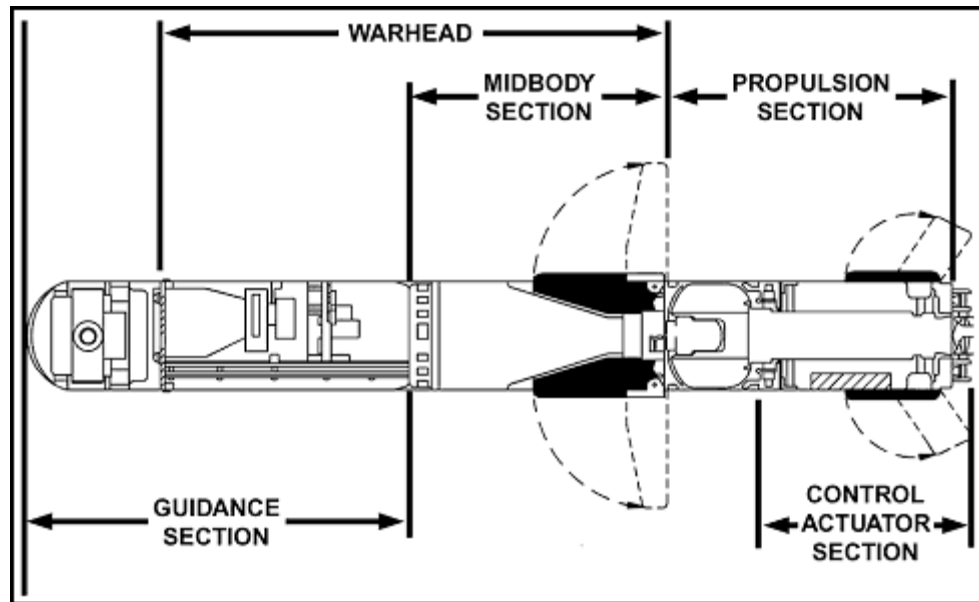

FGM-148 JAVELIN

Dag Hornslien

Innhold

- Generelt
- Teknisk data
- CLU – Command Launch Unit
- Missilet

Generelt

- Bærbart, medium pb-våpen
- *Fire and forget-system*
- *Høy overlevelsessevne*
- *Høy presisjon*

Teknisk data

- Kaliber: 127mm
- Rekkevidde: min; 65m, maks; 4750m
- Hastighet: 514 km/t
- Missilets gjennomslagsevne i panserstål: 600-800mm

CLU – Command Launch Unit

- Siktemiddel og kontrollenhet
- 4 og 9 x zoom
- Flere linser
- Termisk → gode observasjonsmuligheter

Missilet

- <https://www.youtube.com/watch?v=buSZCbMpo1A>
- Fem hoveddeler

- Missile Seeker
- Guidance Electronics
- Precursor Warhead
- Main Warhead
- Flight Motor
- Launch Motor
- Thermal Battery

Stridshodet