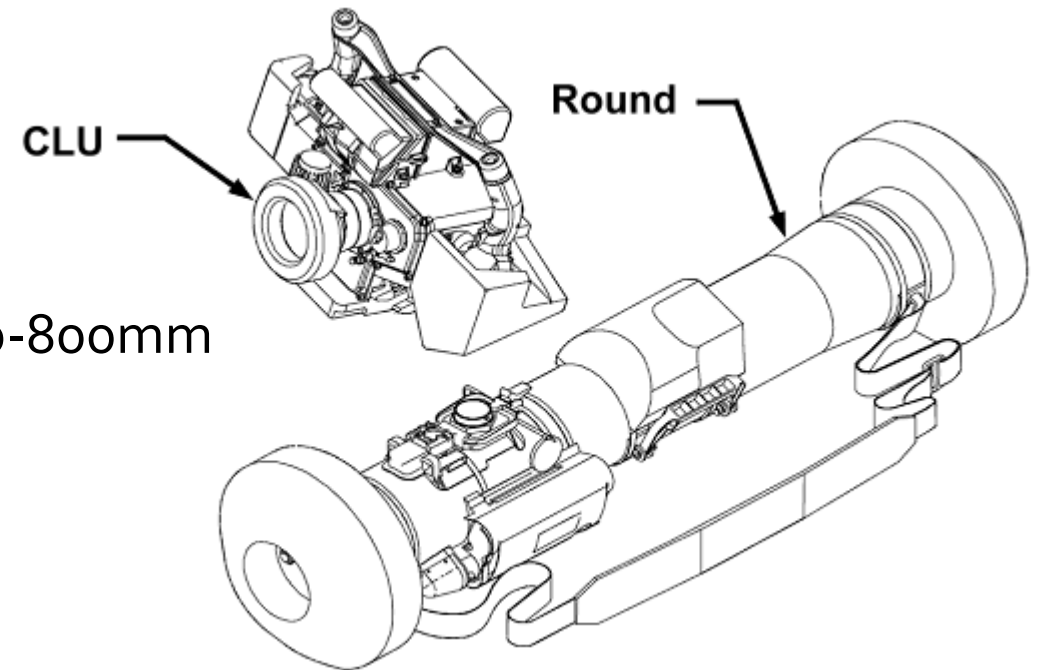

FGM-148 JAVELIN

Dag Hornslien

Innhold

- Generelt
- Teknisk data
- CLU – Command Launch Unit
- Missilet

Generelt

- Bærbart, medium pb-våpen
- *Fire and forget-system*
- *Høy overlevelsessevne*
- *Høy presisjon*

Teknisk data

- Kaliber: 127mm
- Rekkevidde: min; 65m, maks; 4750m
- Hastighet: 514 km/t
- Missilets gjennomslagsevne i panserstål: 600-800mm

CLU – Command Launch Unit

- Siktemiddel og kontrollenhet
- 4 og 9 x zoom
- Flere linser
- Termisk → gode observasjonsmuligheter

Missilet

- <https://www.youtube.com/watch?v=buSZCbMpo1A>
- Fem hoveddeler

- **Missile Seeker**
- **Guidance Electronics**
- **Precursor Warhead**
- **Main Warhead**
- **Flight Motor**
- **Launch Motor**
- **Thermal Battery**

Stridshodet

- To hulladninger
- Kobberkon
- Ryddeladning, hovedladning
- Reaktivt panser

Wikipedia MMV

Fremdriftsseksjon

- To motorer
- Startmotor
- Banemotor – 5m
- <https://www.youtube.com/watch?v=l>

Spørsmål?