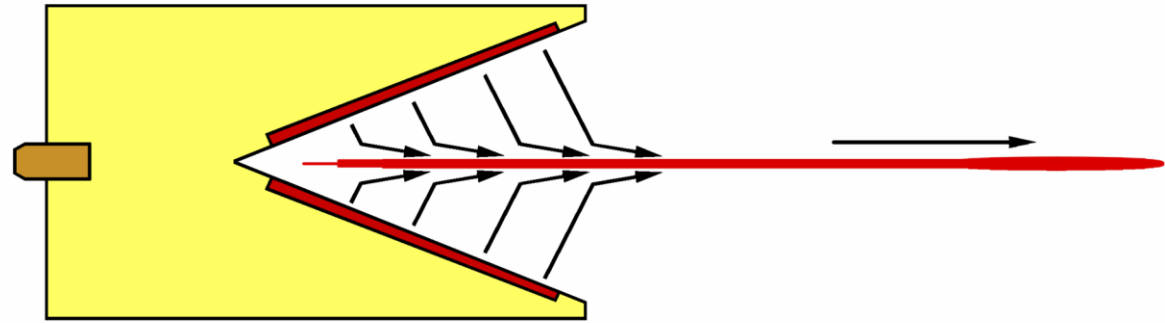

Stridshodet

- To hulladninger
- Kobberkon
- Ryddeladning, hovedladning
- Reaktivt panser