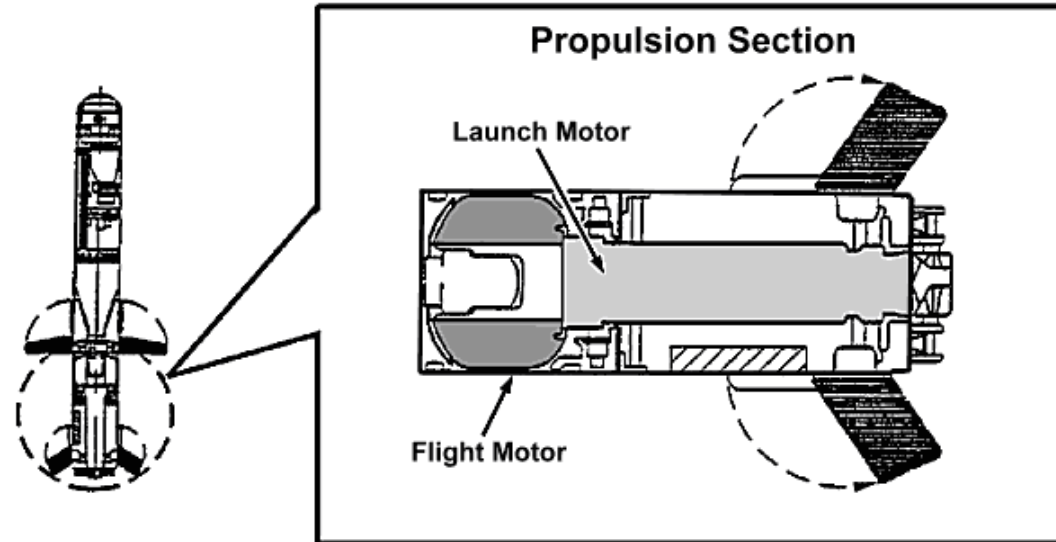

FGM-148 JAVELIN

Dag Hornslien

Innhold

- Generelt
- Teknisk data
- CLU – Command Launch Unit
- Missilet

Generelt

- Bærbart, medium pb-våpen
- *Fire and forget-system*
- *Høy overlevelsessevne*
- *Høy presisjon*

Teknisk data

- Kaliber: 127mm
- Rekkevidde: min; 65m, maks; 4750m
- Hastighet: 514 km/t
- Missilets gjennomslagsevne i panserstål: 600-800mm

CLU – Command Launch Unit

- Siktemiddel og kontrollenhet
- 4 og 9 x zoom
- Flere linser
- Termisk → gode observasjonsmuligheter

Missilet

- <https://www.youtube.com/watch?v=buSZCbMpo1A>
- Fem hoveddeler

- **Missile Seeker**
- **Guidance Electronics**
- **Precursor Warhead**
- **Main Warhead**
- **Flight Motor**
- **Launch Motor**
- **Thermal Battery**

Stridshodet

- To hulladninger
- Kobberkon
- Ryddeladning, hovedladning
- Reaktivt panser

Wikipedia MMV

Fremdriftsseksjon

- To motorer
- Startmotor
- Banemotor – 5m
- <https://www.youtube.com/watch?v=l>

Spørsmål?