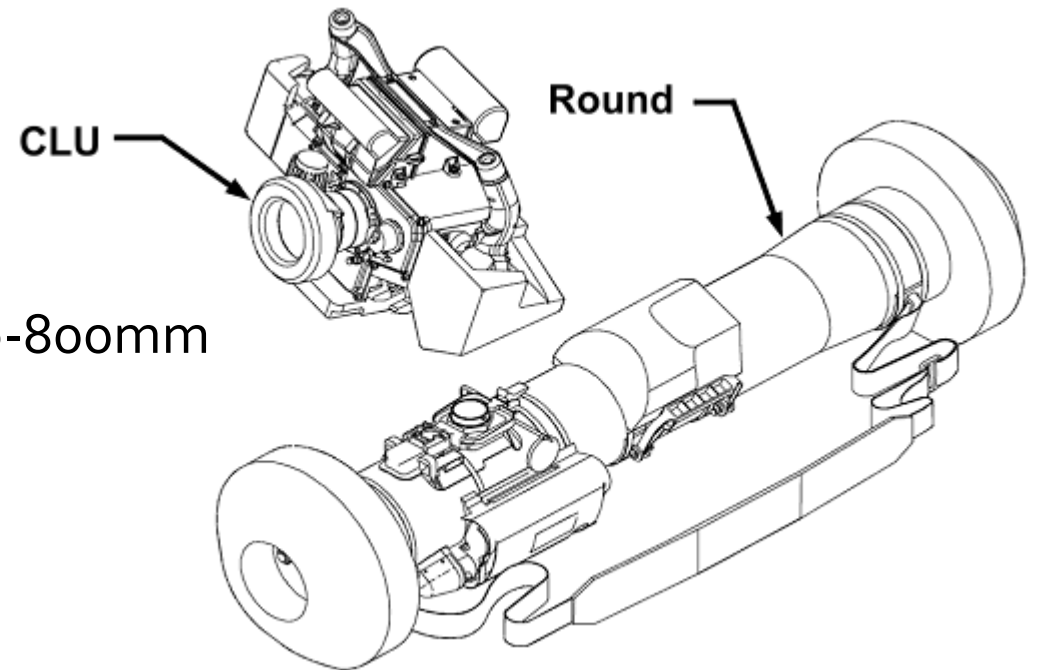

FGM-148 JAVELIN

Dag Hornslien

Innhold

- Generelt
- Teknisk data
- CLU – Command Launch Unit
- Missilet

Generelt

- Bærbart, medium pb-våpen
- *Fire and forget-system*
- *Høy overlevelsessevne*
- *Høy presisjon*

Teknisk data

- Kaliber: 127mm
- Rekkevidde: min; 65m, maks; 4750m
- Hastighet: 514 km/t
- Missilets gjennomslagsevne i panserstål: 600-800mm

CLU – Command Launch Unit

- Siktemiddel og kontrollenhet
- 4 og 9 x zoom
- Flere linser
- Termisk → gode observasjonsmuligheter

- To hulladninger
- Kobberkon
- Ryddeladning, hovedladning
- Reaktivt panser

Wikipedia MMV

Fremdriftsseksjon

- To motorer
- Startmotor
- Banemotor – 5m
- <https://www.youtube.com/watch?v=l>

Spørsmål?