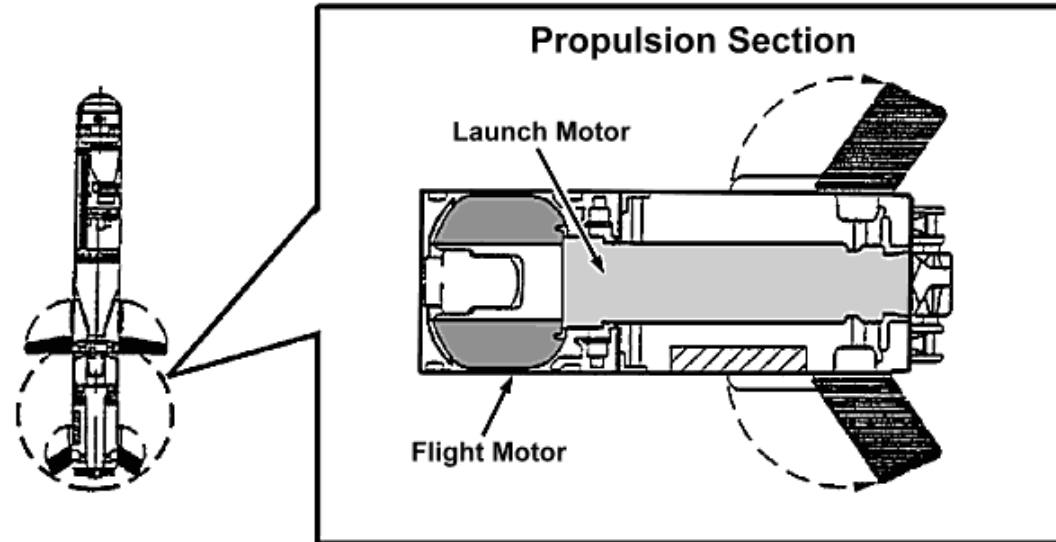

FGM-148 JAVELIN

Dag Hornslien

Innhold

- Generelt
- Teknisk data
- CLU – Command Launch Unit
- Missilet

Generelt

- Bærbart, medium pb-våpen
- *Fire and forget-system*
- *Høy overlevelsessevne*
- *Høy presisjon*

Teknisk data

- Kaliber: 127mm
- Rekkevidde: min; 65m, maks; 4750m
- Hastighet: 514 km/t
- Missilets gjennomslagsevne i panserstål: 600-800mm

CLU – Command Launch Unit

- Siktemiddel og kontrollenhet
- 4 og 9 x zoom
- Flere linser
- Termisk → gode observasjonsmuligheter

Missilet

- <https://www.youtube.com/watch?v=buSZCbMpo1A>
- Fem hoveddeler

- Missile Seeker
- Guidance Electronics
- Precursor Warhead
- Main Warhead
- Flight Motor
- Launch Motor
- Thermal Battery

Stridshodet

- To hulladninger
- Kobberkon
- Ryddeladning, hovedladning
- Reaktivt panser

Wikipedia MMV

Fremdriftsseksjon

- To motorer
- Startmotor
- Banemotor – 5m
- <https://www.youtube.com/watch?v=l>

Spørsmål?