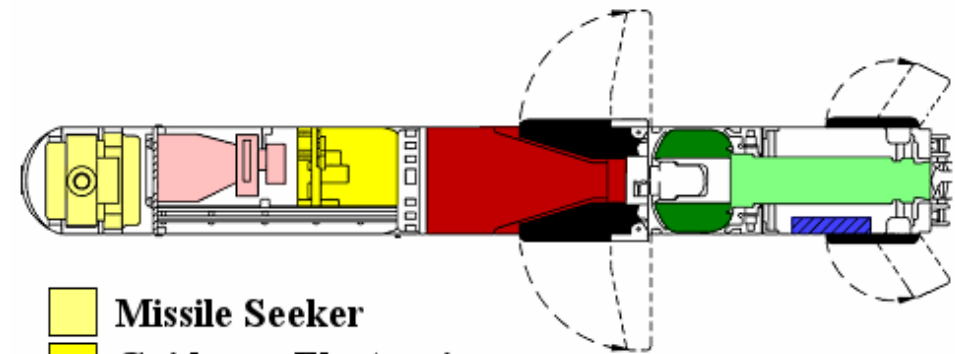

Missilet

- <https://www.youtube.com/watch?v=buSZCbMpo1A>
- Fem hoveddeler

- **Missile Seeker**
- **Guidance Electronics**
- **Precursor Warhead**
- **Main Warhead**
- **Flight Motor**
- **Launch Motor**
- **Thermal Battery**