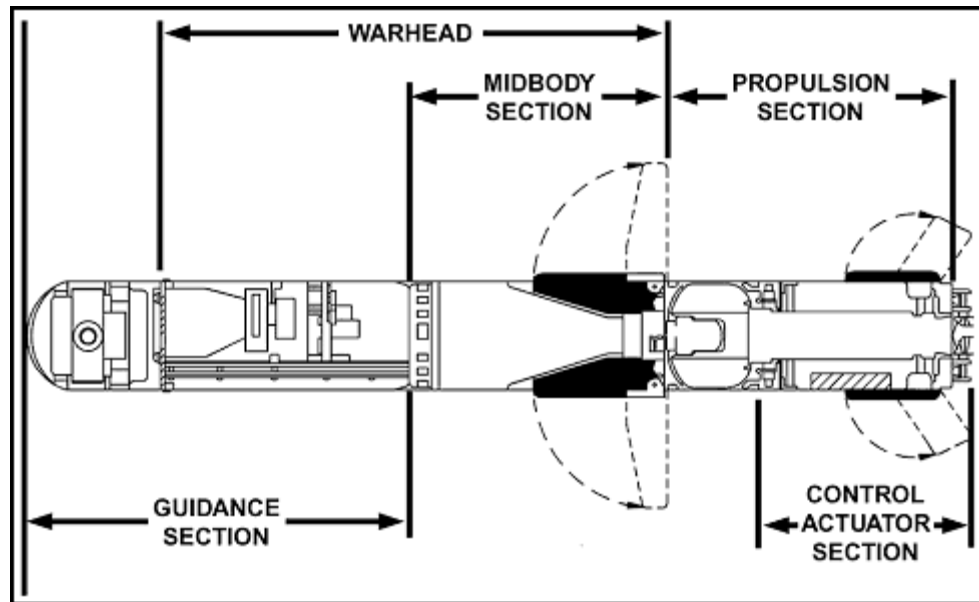

FGM-148 JAVELIN

Dag Hornslien

Innhold

- Generelt
- Teknisk data
- CLU – Command Launch Unit
- Missilet

Generelt

- Bærbart, medium pb-våpen
- *Fire and forget-system*
- *Høy overlevelsessevne*
- *Høy presisjon*

Teknisk data

- Kaliber: 127mm
- Rekkevidde: min; 65m, maks; 4750m
- Hastighet: 514 km/t
- Missilets gjennomslagsevne i panserstål: 600-800mm

CLU – Command Launch Unit

- Siktemiddel og kontrollenhet
- 4 og 9 x zoom
- Flere linser
- Termisk → gode observasjonsmuligheter

Missilet

- <https://www.youtube.com/watch?v=buSZCbMpo1A>
- Fem hoveddeler

- **Missile Seeker**
- **Guidance Electronics**
- **Precursor Warhead**
- **Main Warhead**
- **Flight Motor**
- **Launch Motor**
- **Thermal Battery**